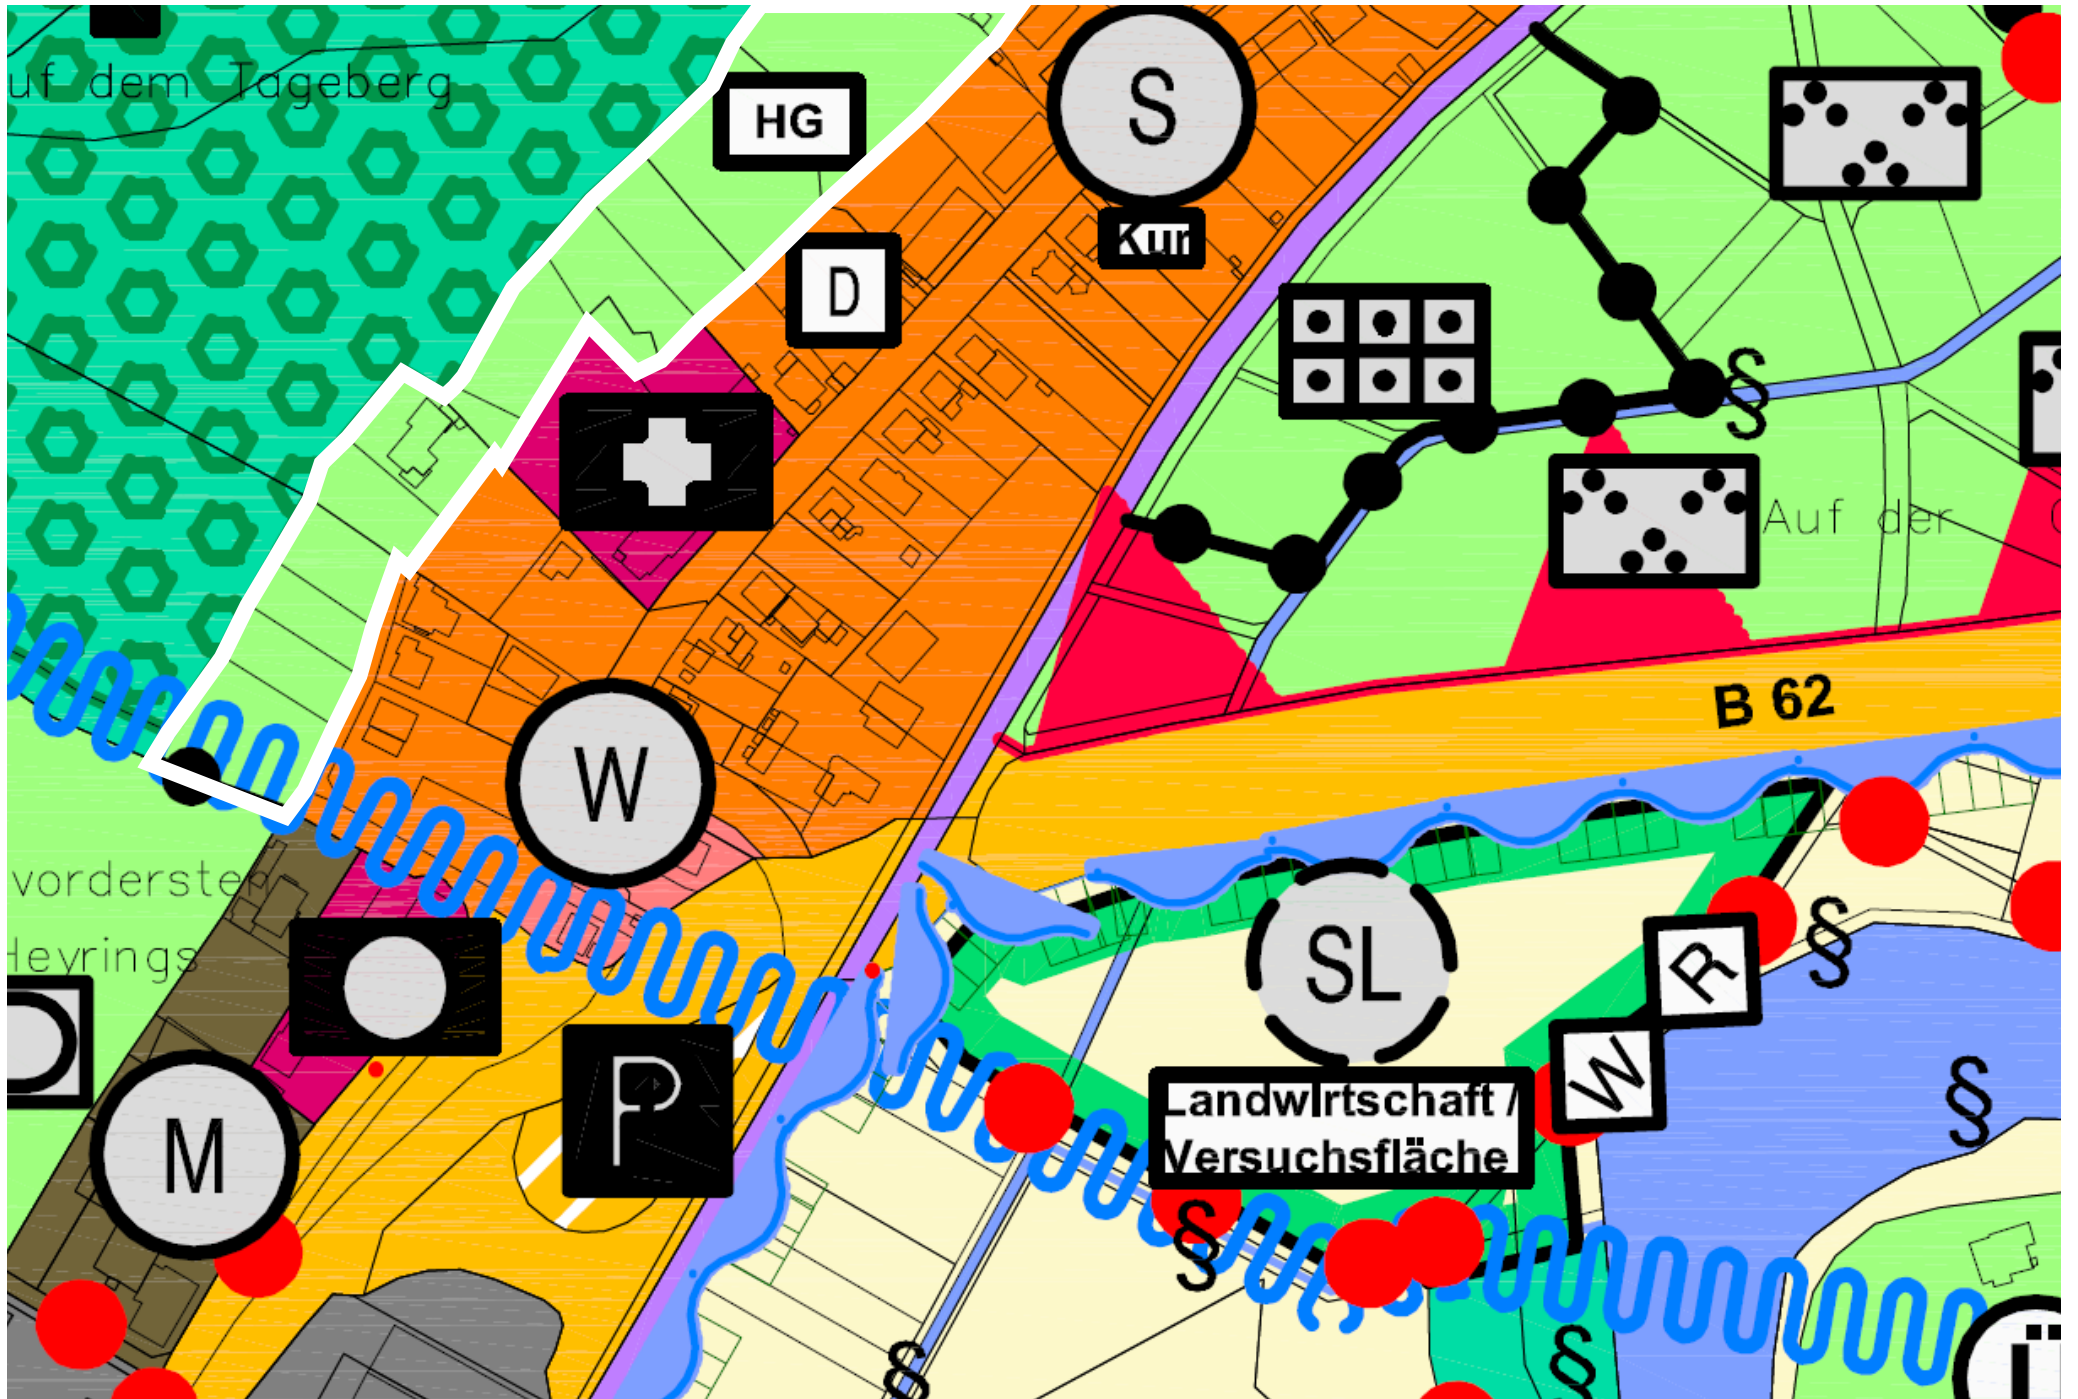

Auf dem Tageberg

Flur 20

Am Vordersten

Havriings

© Hessische Verwaltung für Bodenmanagement und Geoinformation

© Hessische Verwaltung für Bodenmanagement und Geoinformation

© Hessische Verwaltung für Bodenmanagement und Geoinformation

© Hessische Verwaltung für Bodenmanagement und Geoinformation

© Hessische Verwaltung für Bodenmanagement und Geoinformation

© Hessische Verwaltung für Bodenmanagement und Geoinformation

auf dem Tageberg

HG

S

KTT

D

Auf der

B 62

W

vorderste  
teyrings

SL

Landwirtschaft /  
Versuchsfläche

R

M

P

W

§

i